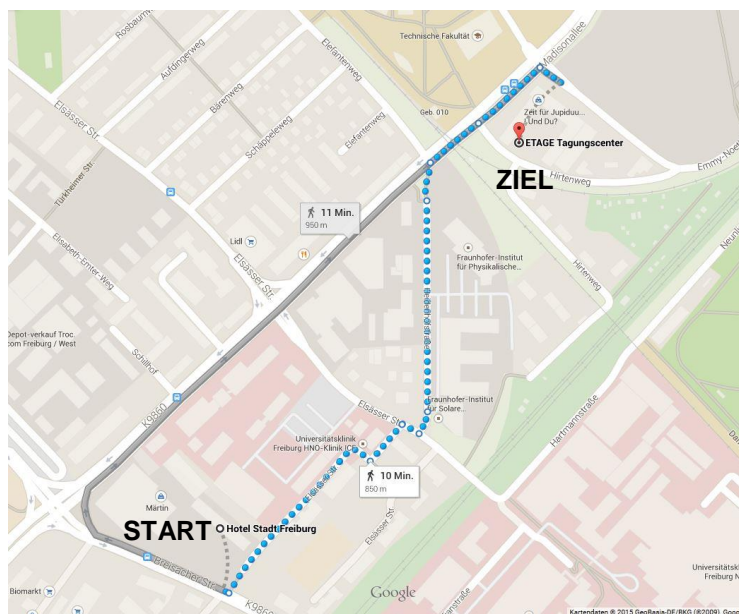

2) Wegbeschreibung vom Hotel zum ETAGE Tagungscenter

7 - 10 Minuten Fußweg zum ETAGE Tagungscenter

Sie verlassen das Hotel zum Haupteingang und laufen nach links um das Gebäude, überqueren den Parkplatz hinter dem Hotel und gehen weiter über den Parkplatz der Uniklinik Freiburg. Überqueren Sie die Elsässer Straße und biegen Sie links ab in die Heidenhofstraße. Sie laufen die Straße bis zum Ende und erreichen die Berliner Allee. Dort halten Sie sich auf der rechten Seite und laufen gerade aus bis zur Emmy-Noether-Straße. Hier finden Sie den Haupteingang des Solar Info Centers mit dem ETAGE Tagungscenter im 1. OG.