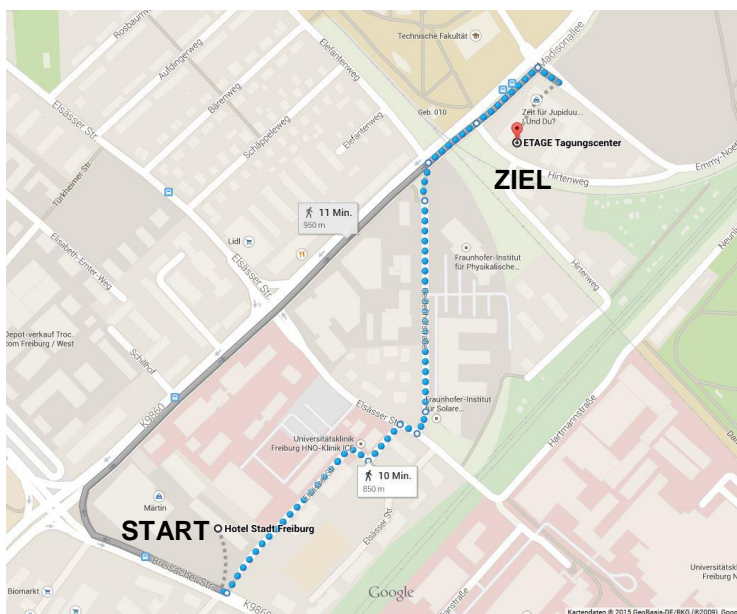

Mit dem Auto:

Von der A5 kommend:

Abfahrt: Freiburg-Mitte Richtung Freiburg (auf die B31). Folgen Sie der B31. Verlassen Sie die B31 an der Ausfahrt: Uni-Kliniken. Biegen Sie nach links ab auf die Berliner Allee (Richtung: Uni-Kliniken). Folgen Sie der Berliner Allee für ca. 1,6 km. Biegen Sie nach rechts ab in die Breisacher Straße. Fahren Sie bis zur Kilianstraße. Hier müssen Sie eine Kehrtwende machen. Das Hotel Stadt Freiburg befindet sich nach ca. 150m auf der rechten Seite. Für Ihren Wagen steht Ihnen die hoteleigene Tiefgarage zur Verfügung.

Vom Schwarzwald kommend:

Richtung Freiburg-Innenstadt (immer geradeaus auf der B31). Folgen Sie der B31 (wieder stadtauswärts). Verlassen Sie die B31 an der Ausfahrt: Uni-Kliniken. Biegen Sie nach links ab auf die Berliner Allee (Richtung: Uni-Kliniken). Folgen Sie der Berliner Allee für ca. 1,6 km. Biegen Sie nach rechts ab in die Breisacher Straße. Fahren Sie bis zur Kilianstrasse. Hier müssen Sie eine Kehrtwende machen. Das Hotel Stadt Freiburg befindet sich nach ca. 150 m auf der rechten Seite.

Mit dem Zug und ÖPNV

Ab Freiburg Hauptbahnhof nehmen Sie die Straßenbahn Linie Nr. 4 Richtung „Freiburg Messe“ und erreichen in ca. 7 Minuten die Haltestelle „Berliner Allee“. Das Hotel befindet sich auf der gegenüberliegenden Straßenseite.

2) Wegbeschreibung vom Hotel zum ETAGE Tagungscenter

7 - 10 Minuten Fußweg zum ETAGE Tagungscenter

Sie verlassen das Hotel zum Haupteingang und laufen nach links um das Gebäude, überqueren den Parkplatz hinter dem Hotel und gehen weiter über den Parkplatz der Uniklinik Freiburg. Überqueren Sie die Elsässer Straße und biegen Sie links ab in die Heidenhofstraße. Sie laufen die Straße bis zum Ende und erreichen die Berliner Allee. Dort halten Sie sich auf der rechten Seite und laufen gerade aus bis zur Emmy-Noether-Straße. Hier finden Sie den Haupteingang des Solar Info Centers mit dem ETAGE Tagungscenter im 1. OG.